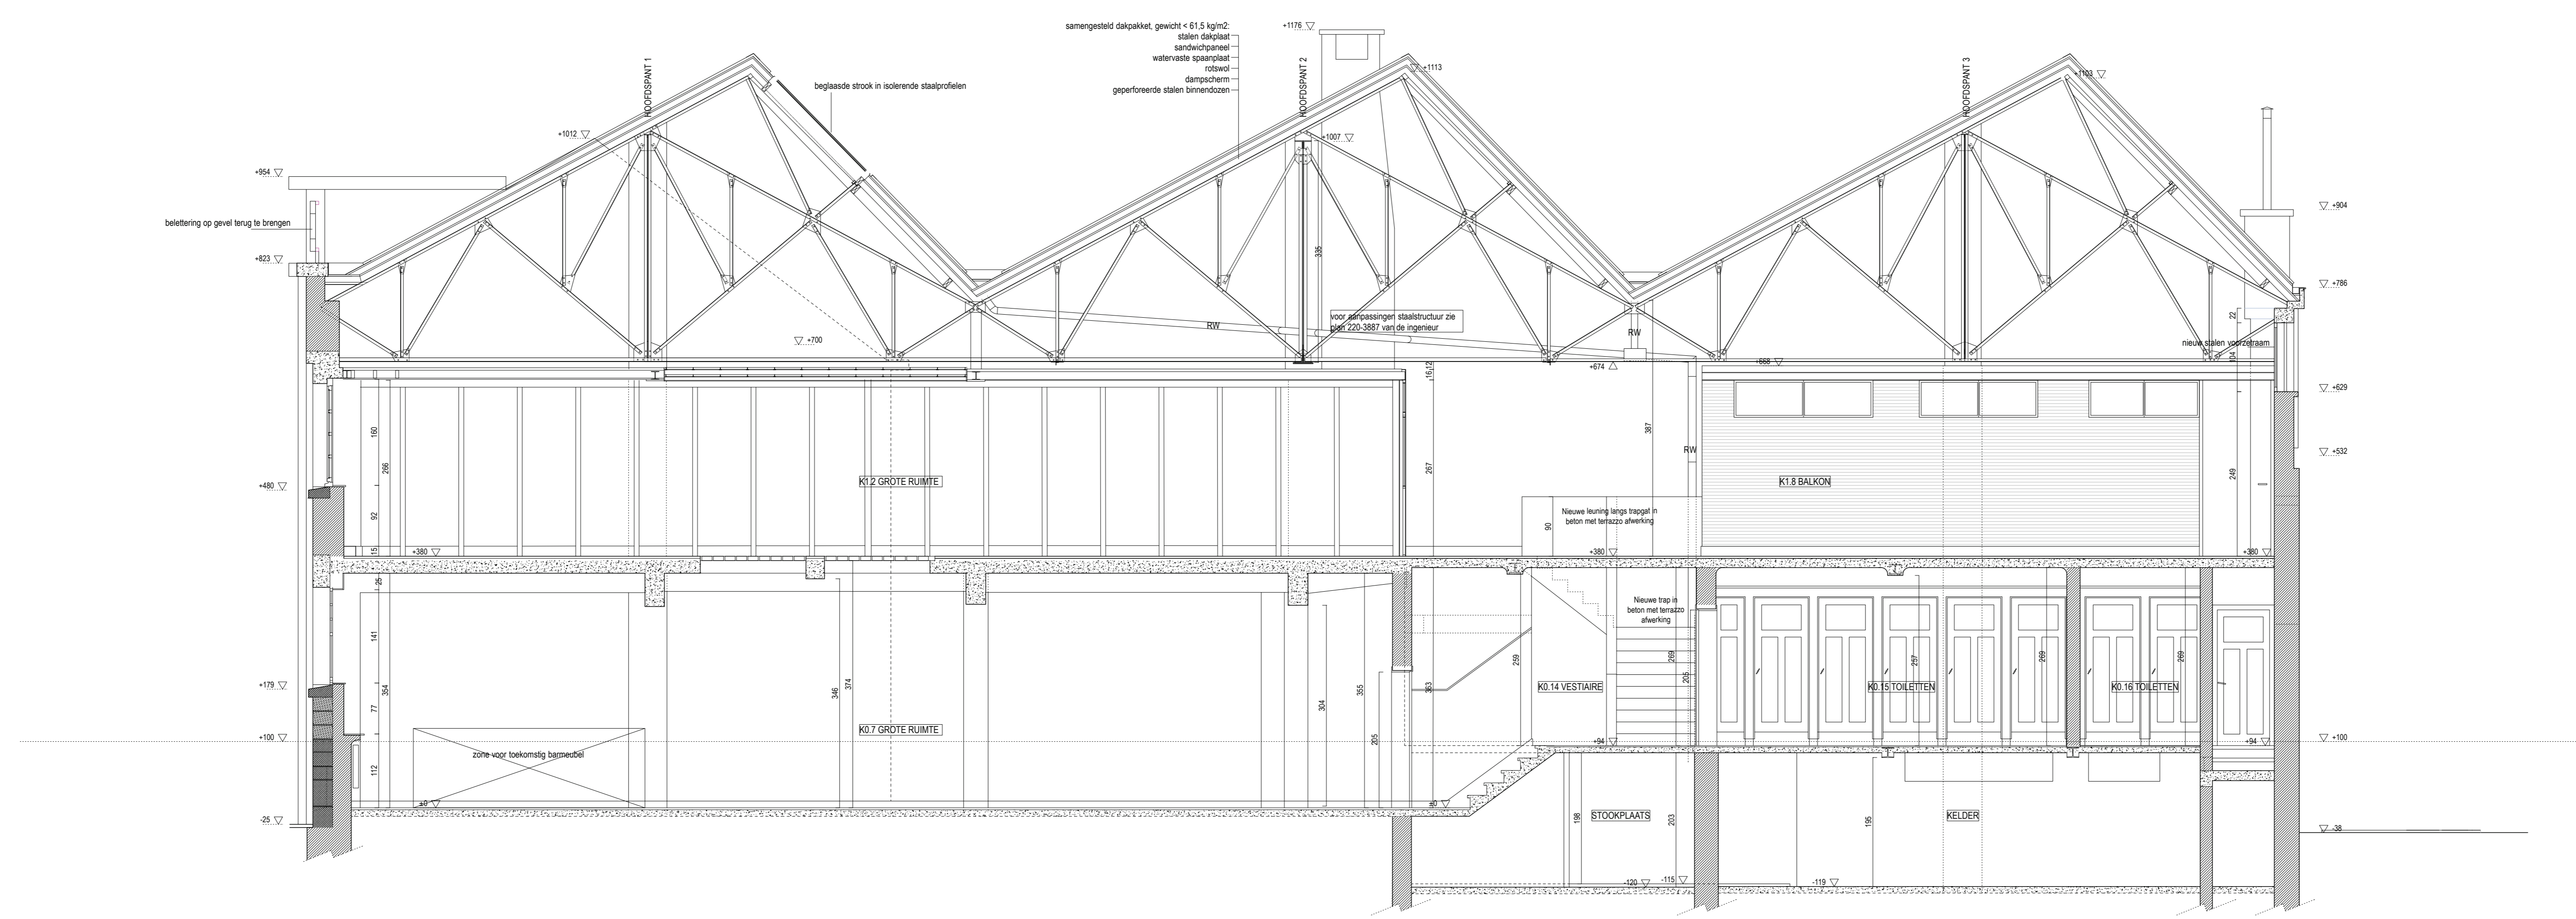

DOORSNEDE 7 MET ZICHT OP BINNENGEVEL

LEGENDE

- historisch metselwerk in baksteen
- recent metselwerk en muurmetselwerk
- nieuw metselwerk
- zandsteen van Ghidolf
- blauwe steen
- beton
- recent hout

DOORSNEDE 8

KUNSTENCENTRUM BELGIE
 RESTAURATIE VAN WONING GILISSEN-LEBON "HUIS HOSTE"
 EN FABRIEK JANSSENS&GILISSEN "DE KOLONIALE WAREN"

Bescherm als monument bij M.B. van 26.03.2003

LIGGING: Koningin Astridlaan 81-83, 85 te 3500 Hasselt
 Kadaster: Hasselt, T6e afdeling, sectie G, nummers 606x en 607p2

UITVOERINGSDOSSIER
 NIEUWE TOESTAND

SNEDES
 Doorsnede 7 en 8

30 september 2014

schaal 1:50