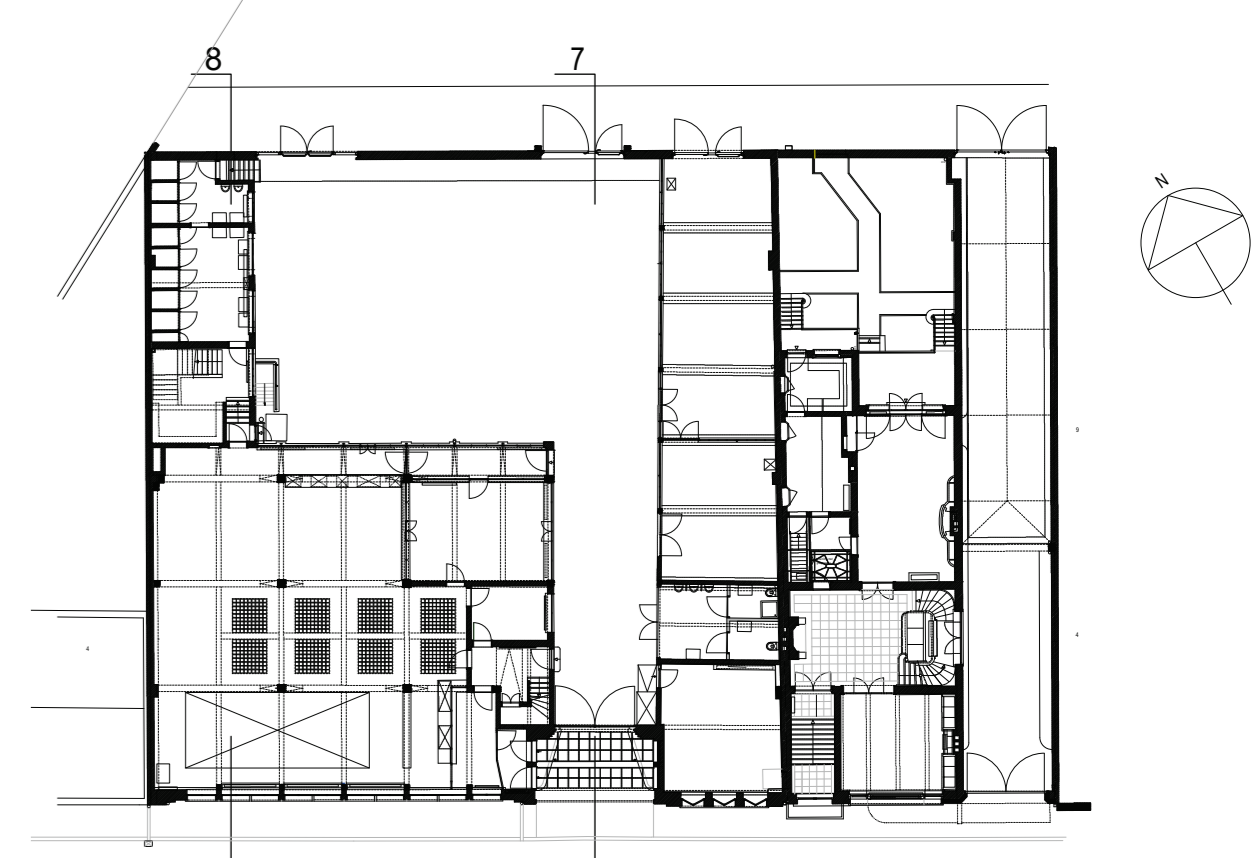

DOORSNEDE 7 MET ZICHT OP BINNENGEVEL

LEGENDE

- historisch metselwerk in baksteen
- recent metselwerk en muurmetselwerk
- nieuw metselwerk
- zandsteen van Ghidolf
- blauwe steen
- beton
- recent hout

DOORSNEDE 8

UITVOERINGSDOSSIER
 NIEUWE TOESTAND

SNEDES
 Doorsnede 7 en 8

30 september 2014

schaal 1:50