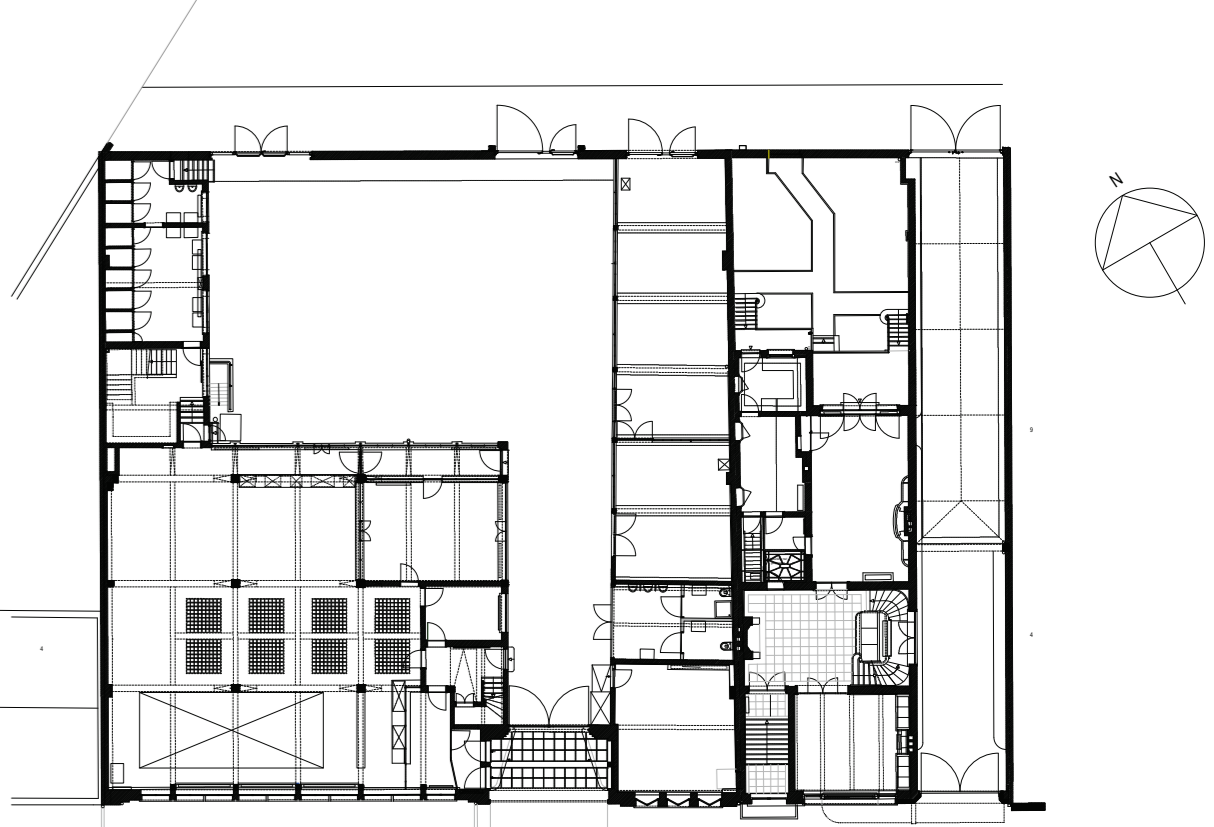

UITVOERINGSDOSSIER
NIEUWE TOESTAND

30 september 2014
schaal 1:50